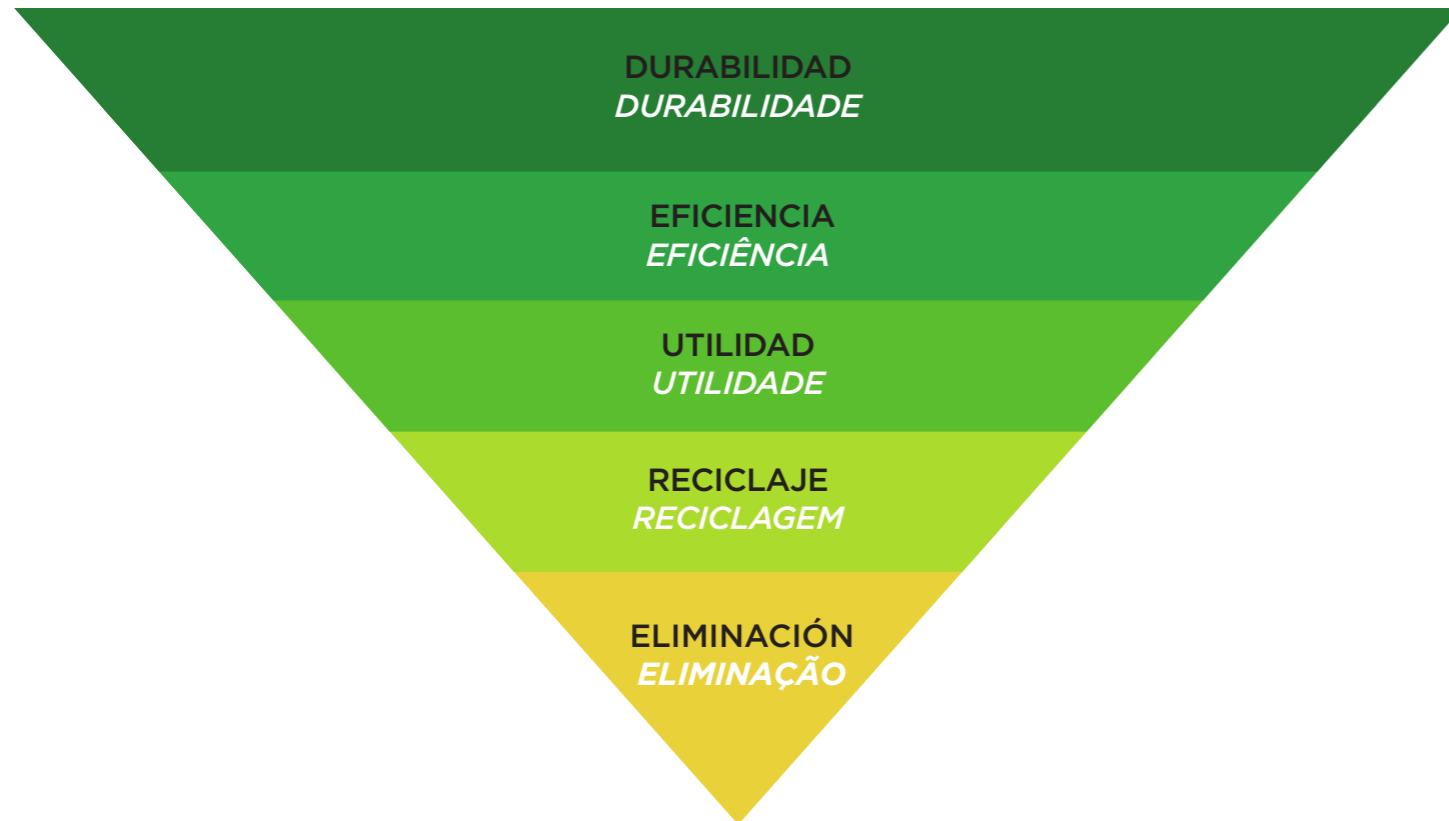

COMPROMISO CON EL MEDIO AMBIENTE / COMPROMISSO COM O AMBIENTE

1. Durabilidad / Durabilidade

Productos medioambientales y sostenibles diseñados para perdurar.
Produtos ambientais sustentáveis fabricados para perdurar.

2. Eficiencia / Eficiência

Nos esforzamos en asegurar la máxima eficiencia de nuestros productos para todos los usuarios. Disponemos de una plataforma online para ayudar si es necesario durante todas las fases de uso.
Certificamo-nos que os nossos produtos são os mais eficientes possível para qualquer utilizador. Incluímos uma plataforma online para formar e ajudar em todas as etapas.

3. Utilidad / Utilidade

Productos de uso fácil e intuitivo. Económicamente rentables durante toda su vida. Disponibilidad garantizada de recambios y accesorios.
Produtos de utilização fácil e intuitiva. Economicamente rentáveis na sua vida útil. Disponibilidade garantida de peças e acessórios.

4. Reciclaje / Reciclagem

Comprometidos en el desarrollo de productos reciclables. Diseñados a partir de un I + D que garantiza un reciclaje rápido al final de su vida útil.
Compromisso de desenvolver produtos recicláveis, pensando desde I + D para uma rápida reciclagem, no final da sua vida útil.

5. Eliminación / Eliminação

Un camino largo y difícil hasta alcanzar el compromiso de cero residuos (Zero Waste). Ningún plástico no reciclable puede salir de fábrica.
Um longo e duro caminho até alcançar em 2017 o compromisso Zero Waste. Nenhum plástico não reciclável sai da fábrica.