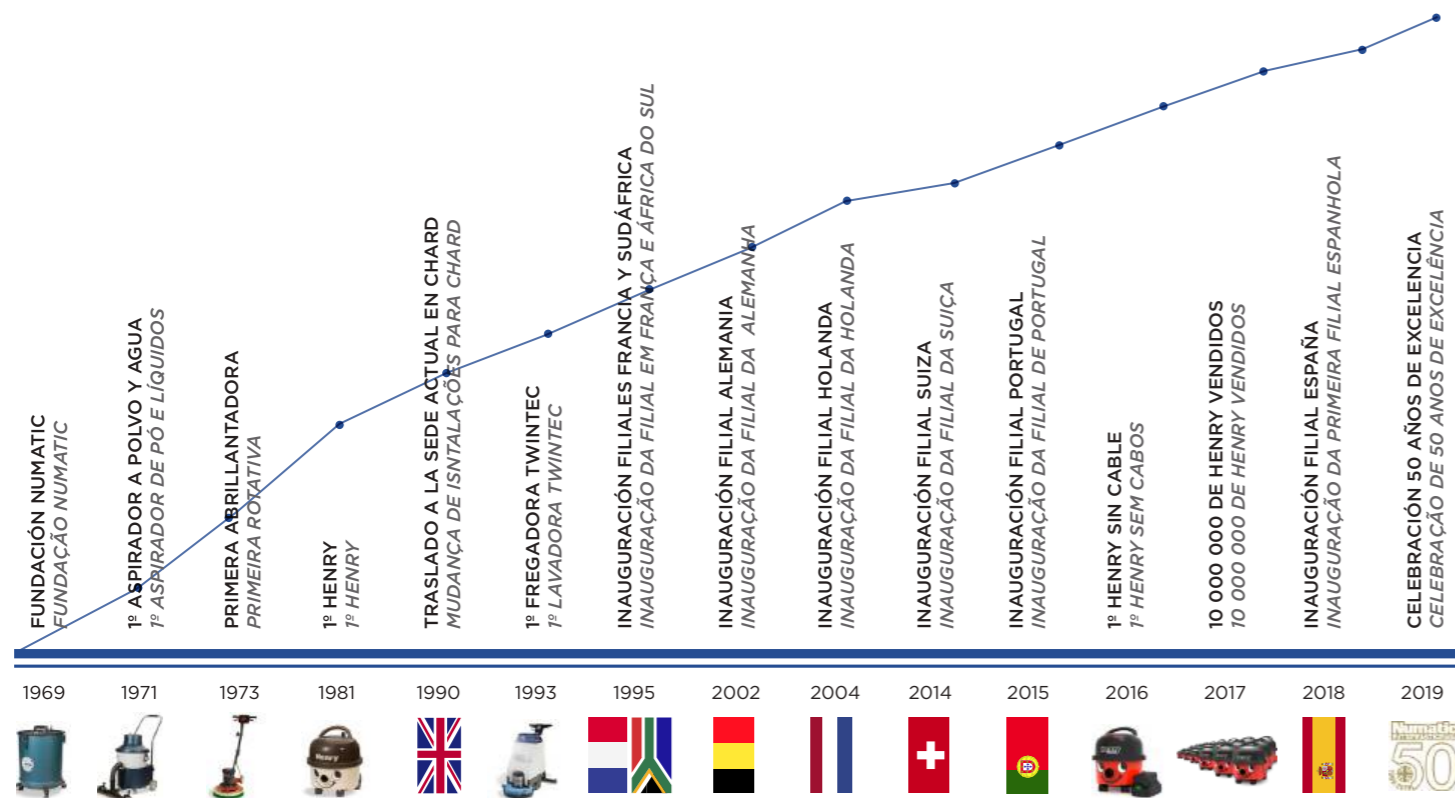

## NUMATIC UK

Numatic fué fundada en el año 1969 en la ciudad de Crewkerne (Somerset) en el suroeste de Inglaterra donde fabricó los primeros aspiradores para calderas de carbón. Desde entonces nuestro objetivo ha sido innovar y fabricar con un standard de alta calidad, proporcionando una excelente relación calidad-precio, prueba de ello son nuestros aspiradores, algunos en funcionamiento desde hace ya más de 30 años.

*A Numatic foi fundada em 1969 na cidade de Somerset, em Crewkerne, no sudoeste da Inglaterra, onde produziu seu primeiro aspirador comercial de pó, para limpeza de caldeiras movidas a carvão, petróleo e gás. Desde a década de 60 que o nosso objetivo é continuar a trabalhar na inovação, manter um alto padrão de qualidade e proporcionar uma boa relação custo-benefício. Prova disso, são os nossos aspiradores em funcionamento há mais de 30 anos.*

## NUMATIC IBERIA

Numatic International comienza su actividad en Portugal en mayo de 2015 mediante su filial Numatic International Portugal.

En 2018 se inaugura la filial española Numatic International Spain. El objetivo de esta expansión es alcanzar la cobertura total en el área ibérica a través de los centros logísticos ubicados en Viladecans (Barcelona) y Maia (Porto), dividiendo además el mercado en dos canales estratégicos como son el doméstico y el profesional.

*A Numatic International iniciou a sua actividade em Portugal em Maio de 2015, é a filial portuguesa do Grupo Numatic International, Ltd, localizado em Chard, Inglaterra.*

*Em 2018 a Numatic international, estabelece-se através da sua nova filial Numatic International Spain. Esta expansão teve como objetivo alcançar o território ibérico, através dos centros logísticos de Viladecans (Barcelona) e Maia (Porto), dividindo o mercado em dois canais estratégicos como o doméstico e profissional.*